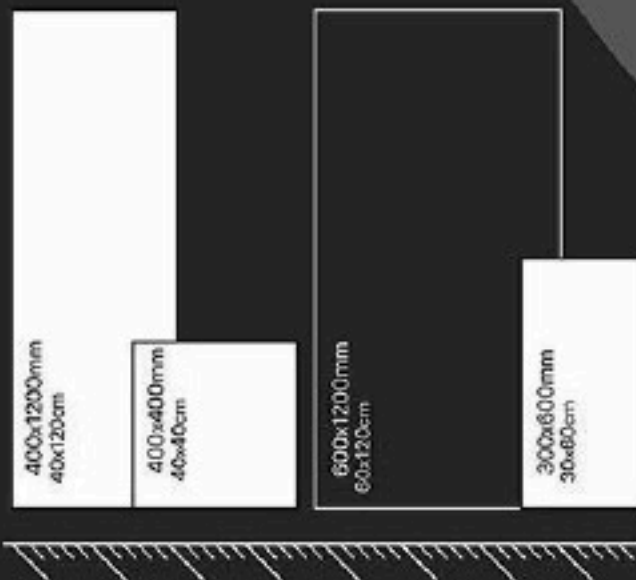

Bathroom

Spa & Wellness
Center

marvelious
Look

available sizes :

GVT & PGVT

400 x 1200 300 x 600
600 x 1200 **MM** 400 x 400

Porcelain
300 x 600 mm GVT

AXXITUDE NERO

GVT & PGVT

400 x 1200
600 x 1200

MM

300 x 600
400 x 400

Porcelain

300 x 600 mm GVT

AXXITUDE NERO DECORE ✨

GVT & PGVT

400 x 1200
600 x 1200

300 x 600
400 x 400

Porcelain
300 x 600 mm GVT

CHEROKKE BROWN

GVT & PGVT

400 x 1200
600 x 1200

300 x 600
400 x 400

Porcelain