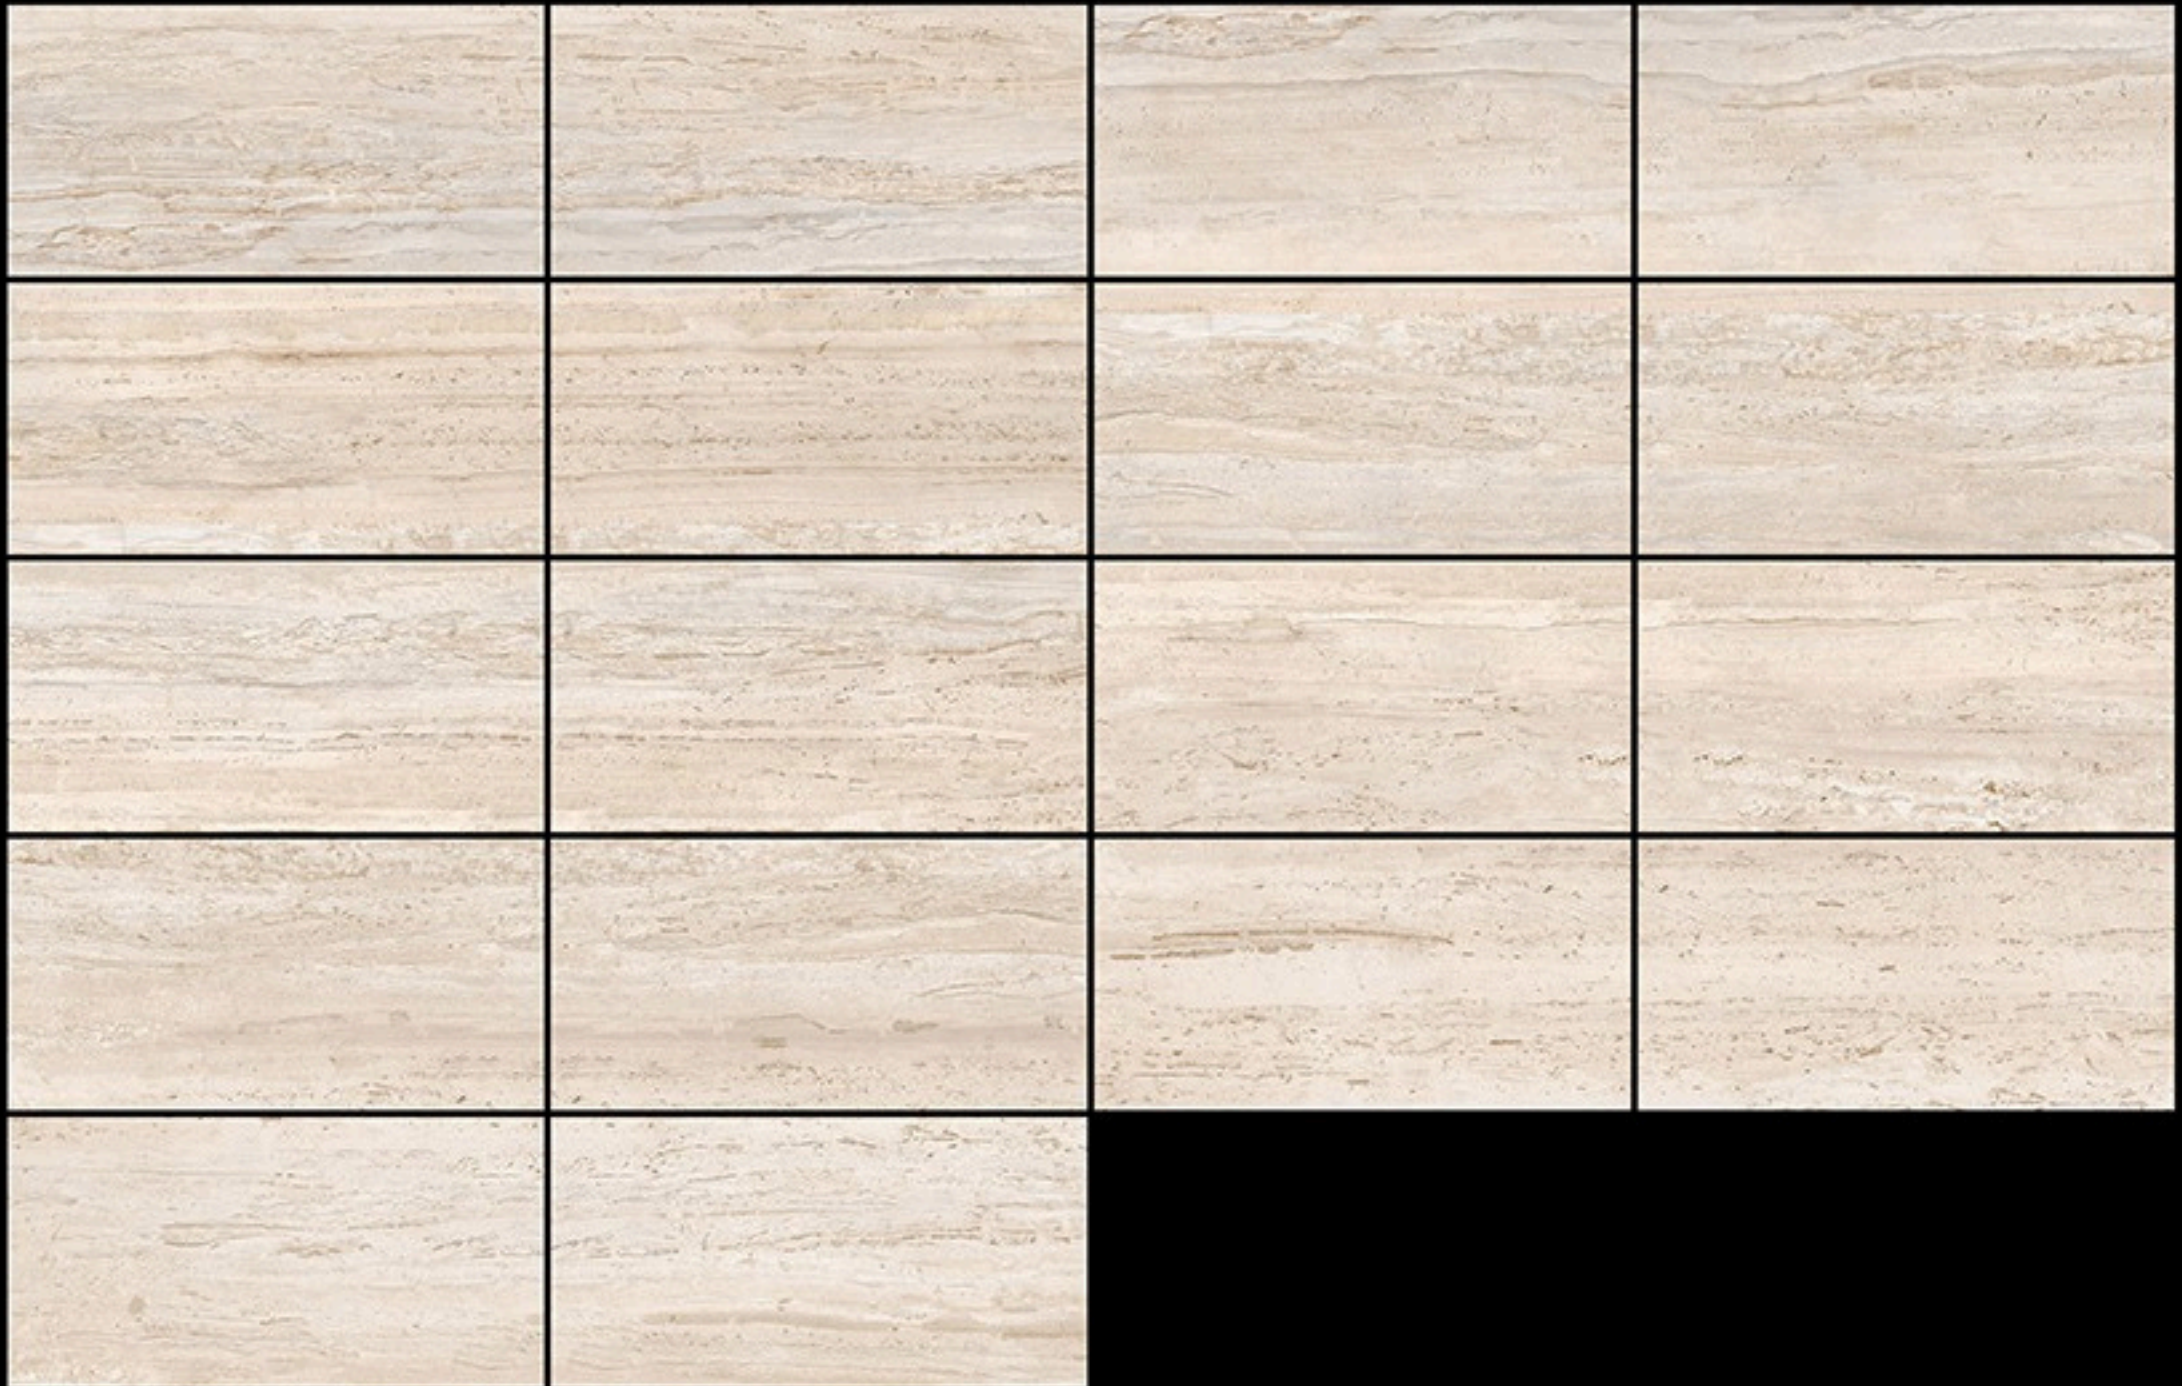

GVT & PGVT

400 x 1200 300 x 600
600 x 1200 **MM** 400 x 400

Porcelain
300 x 600 mm GVT