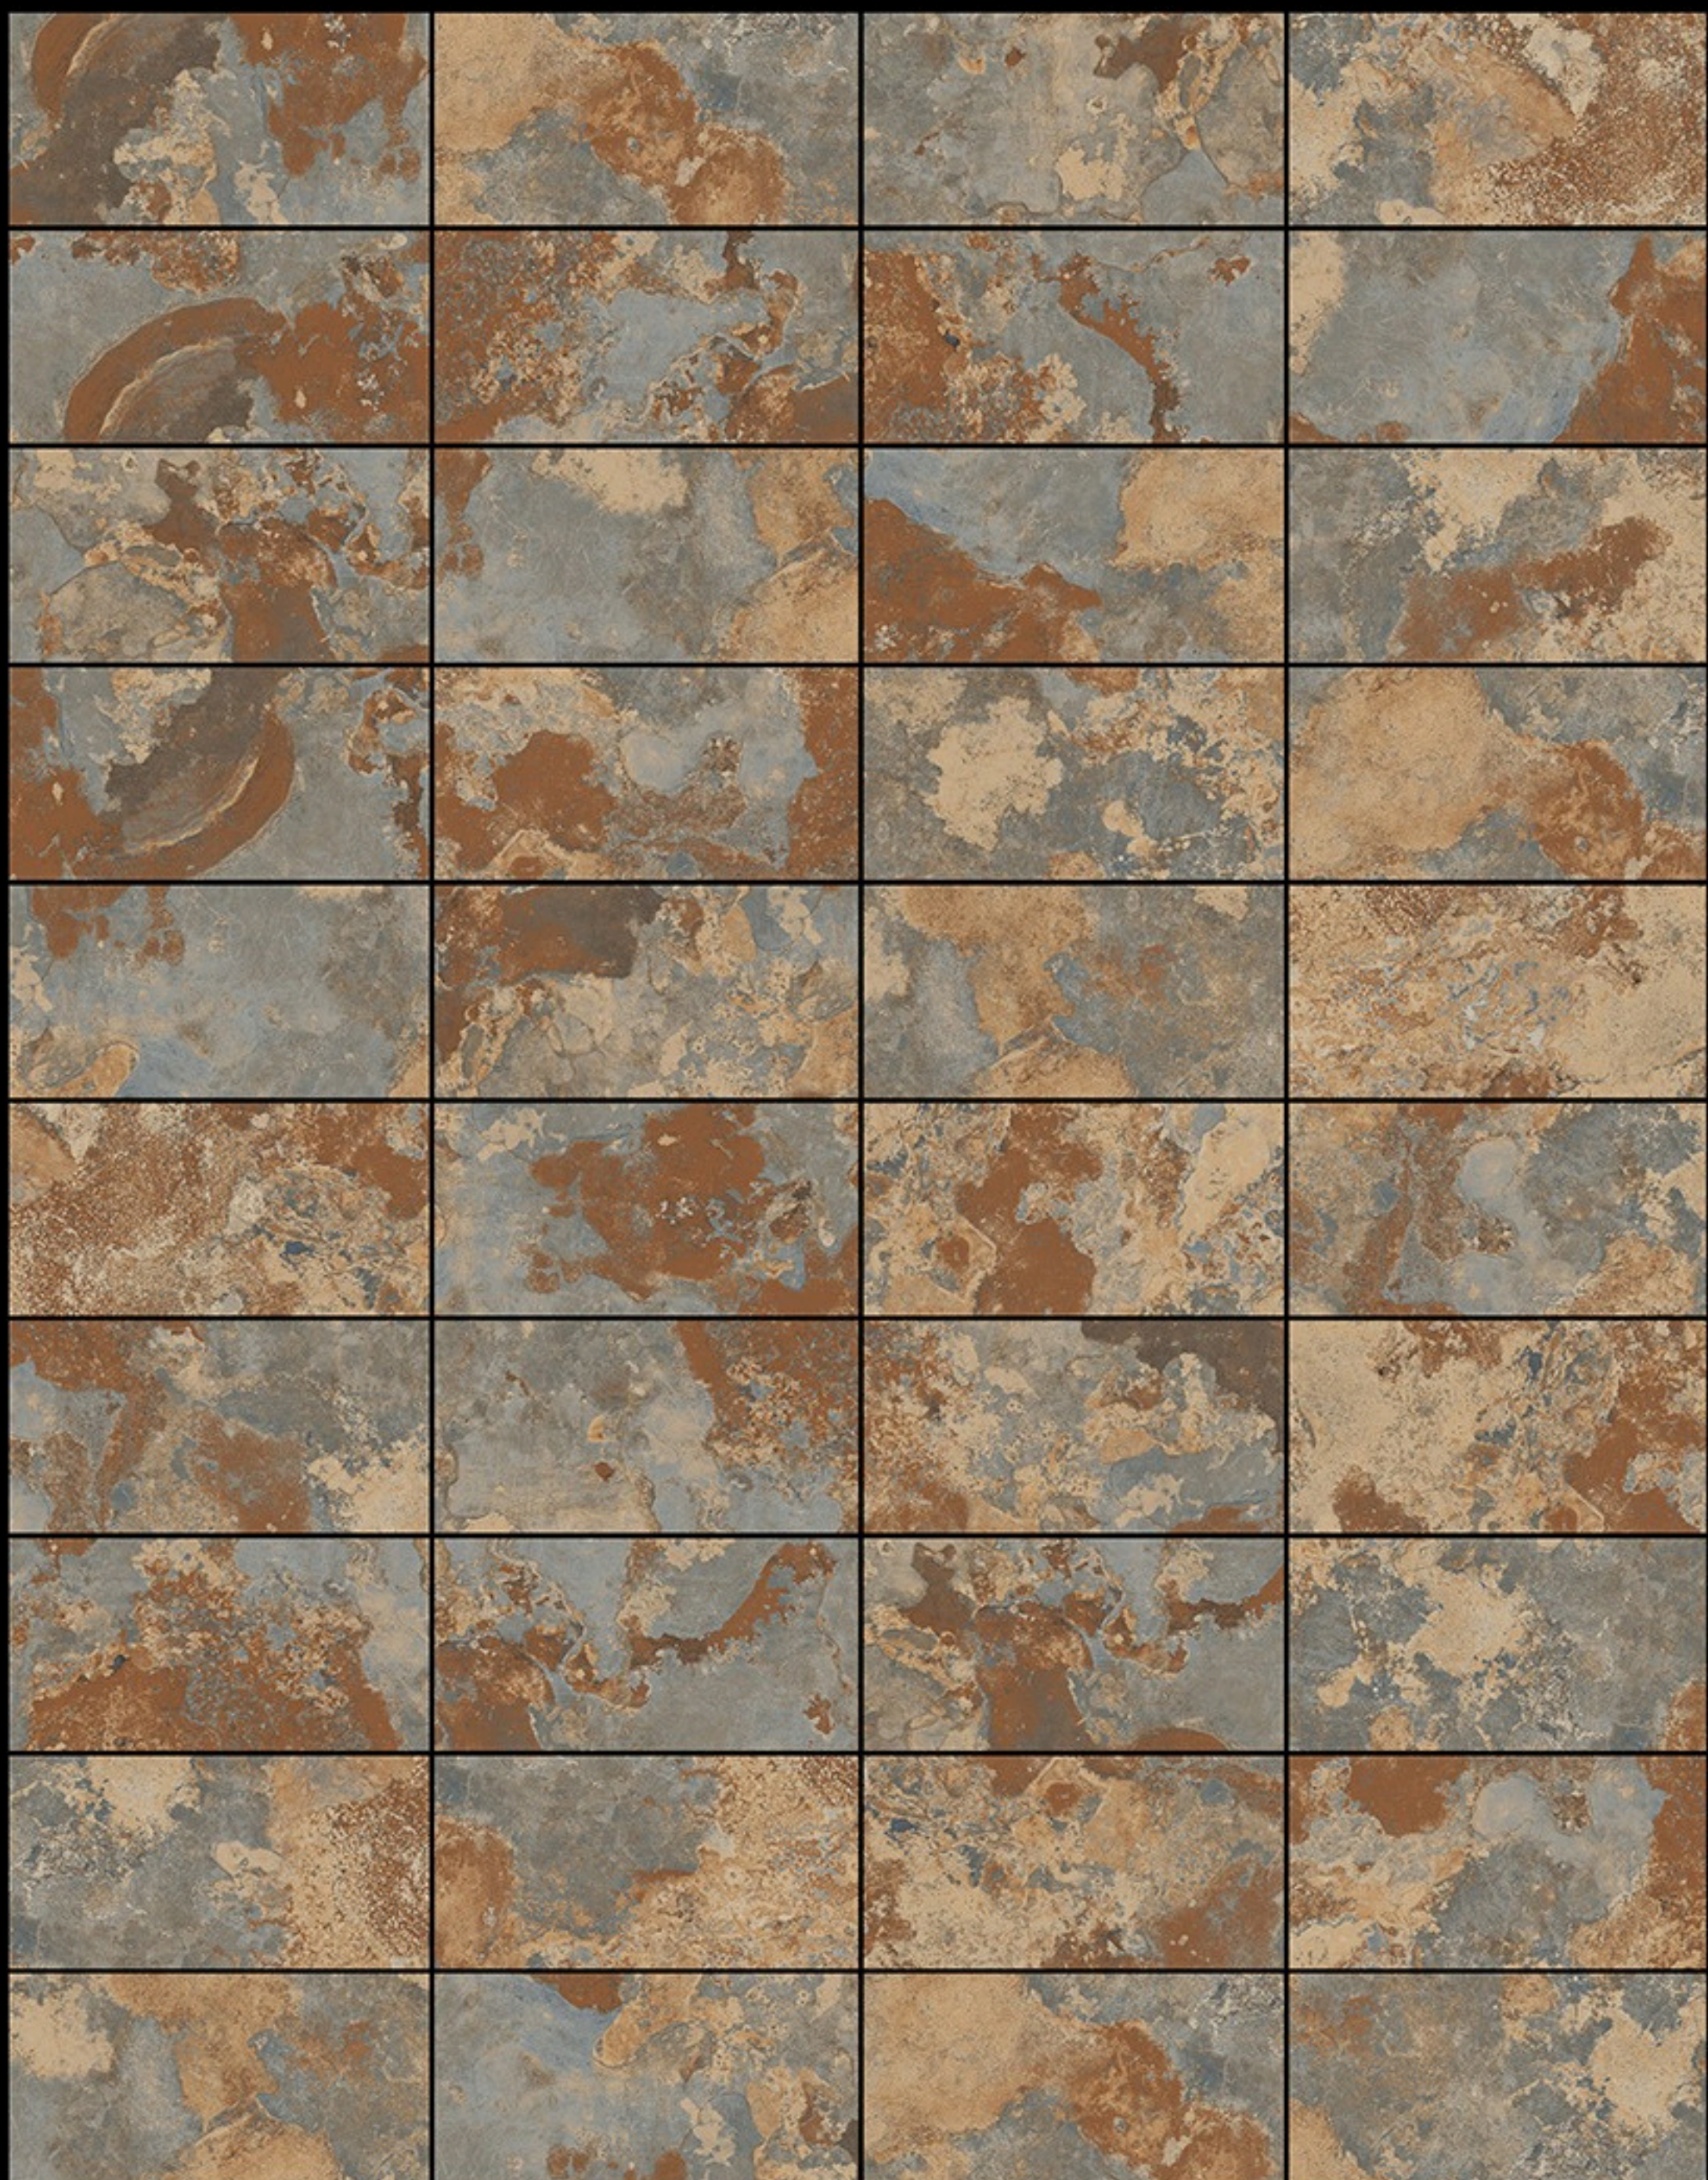

Porcelain
300 x 600 mm GVT

EARTH CRUST

GVT & PGVT

400 x 1200
600 x 1200

300 x 600
400 x 400

Porcelain
300 x 600 mm GVT

EMERALD CREMA

GVT & PGVT